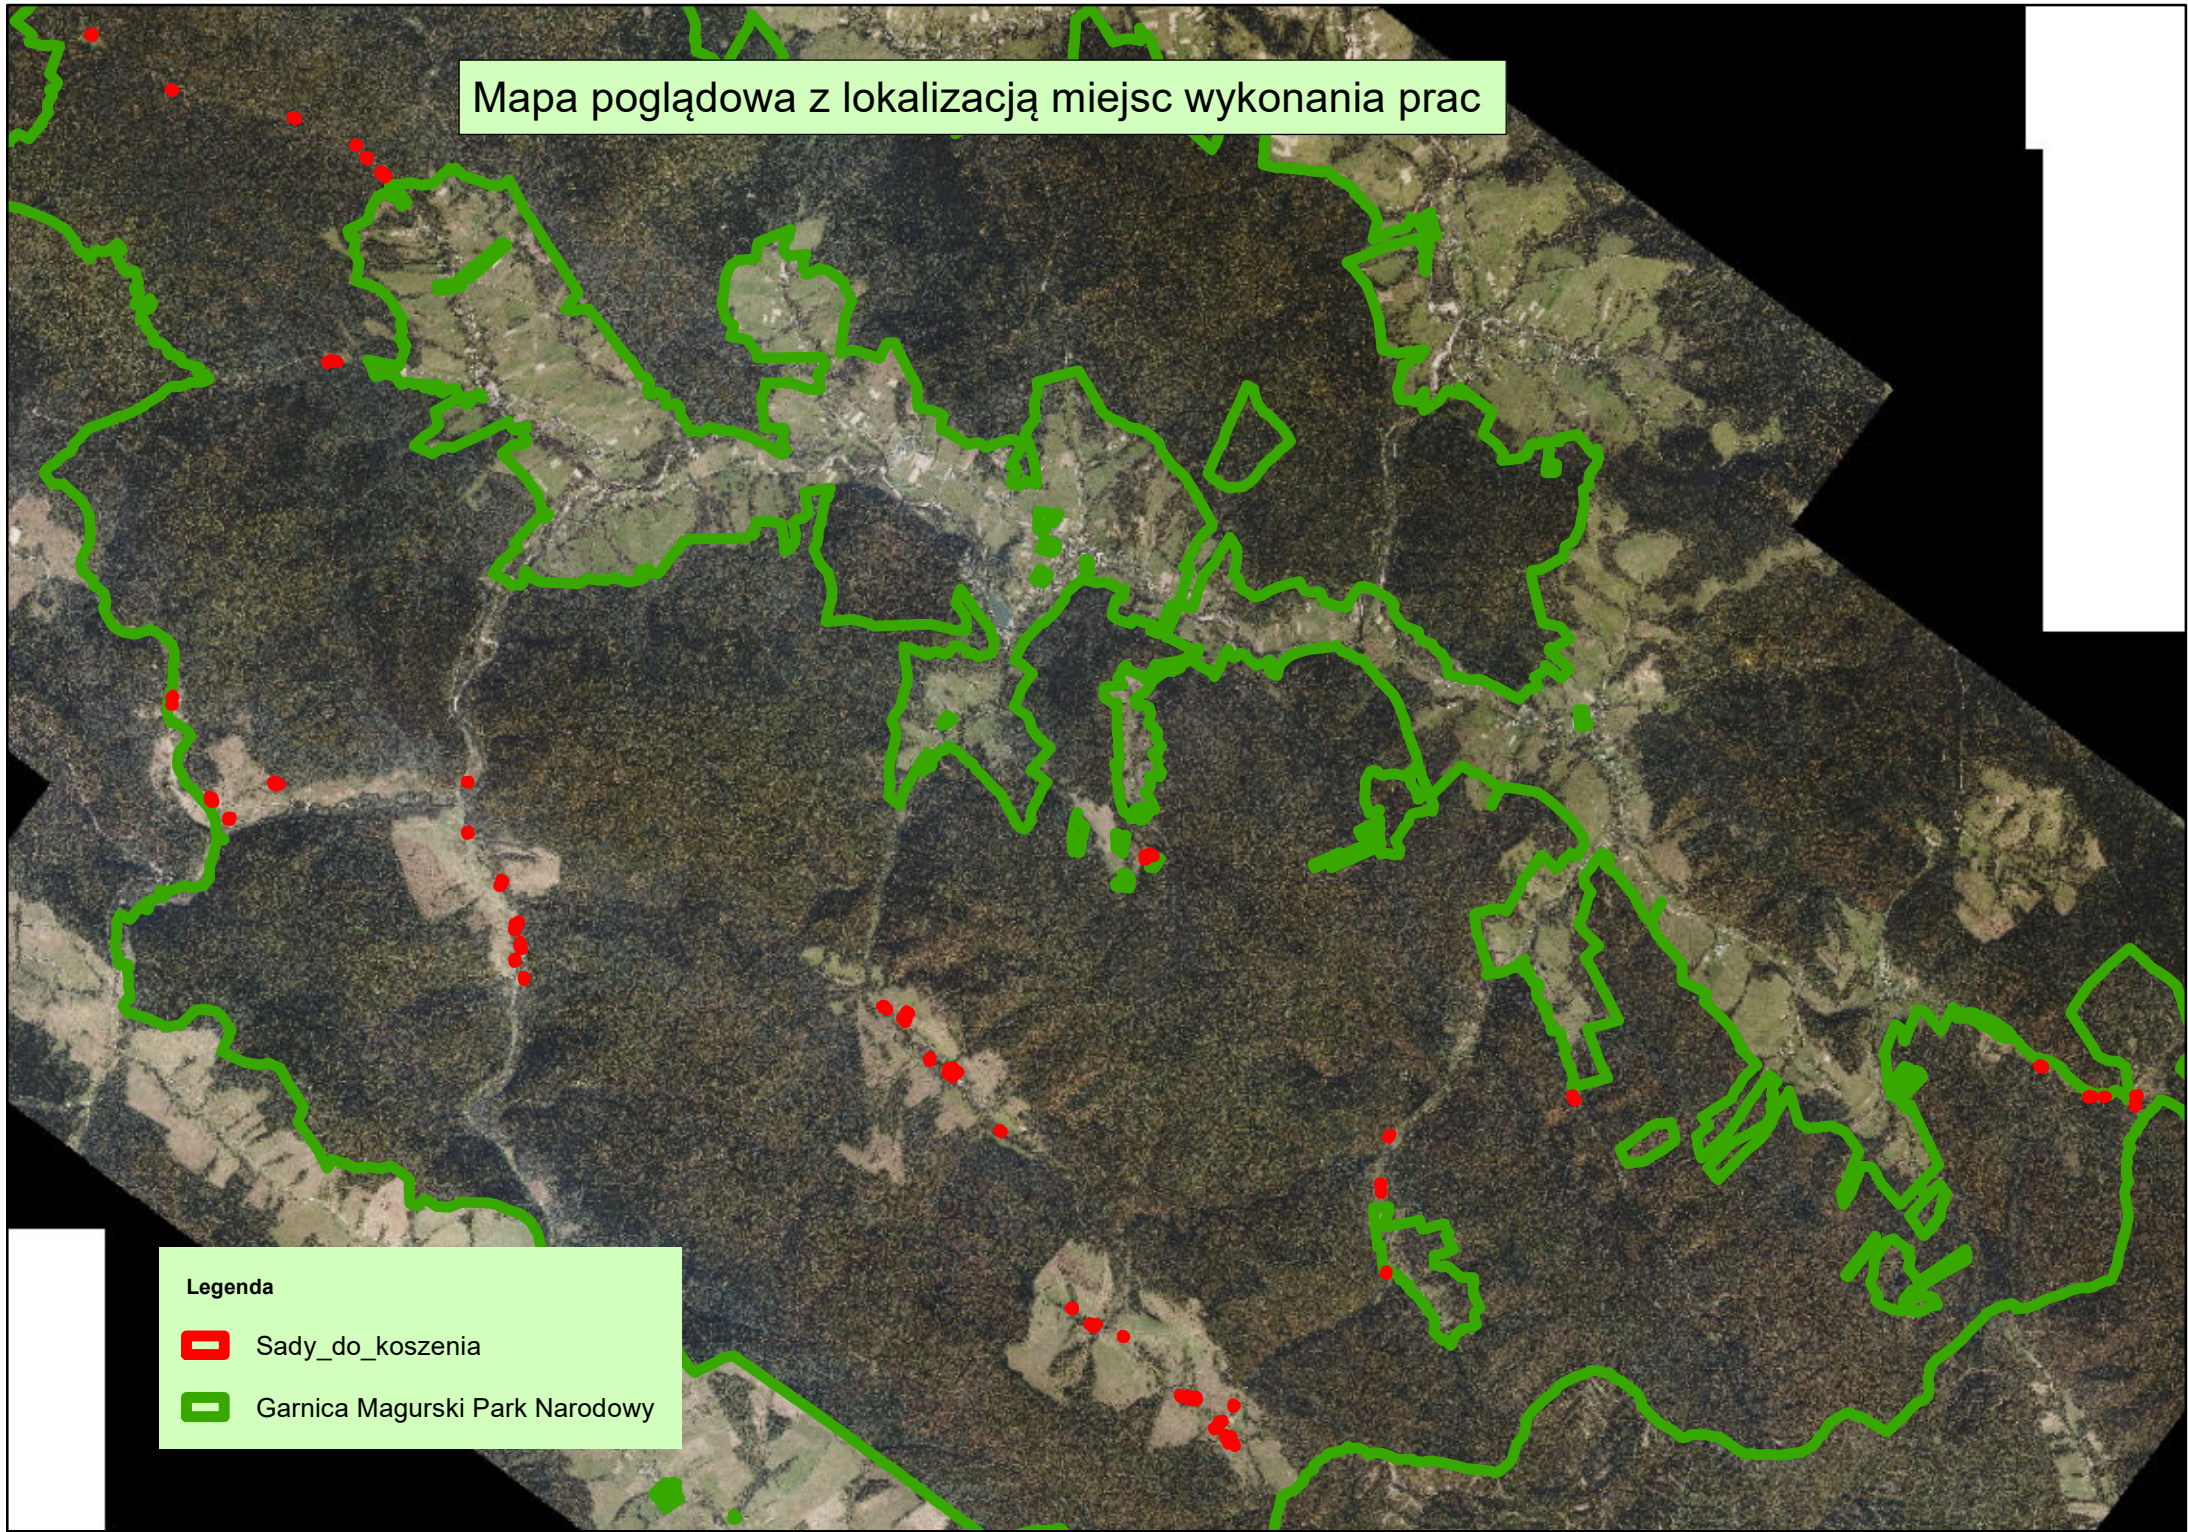

Mapa poglądowa z lokalizacją miejsc wykonania prac

Legenda

-  Sady_do_koszenia
-  Garnica Magurski Park Narodowy