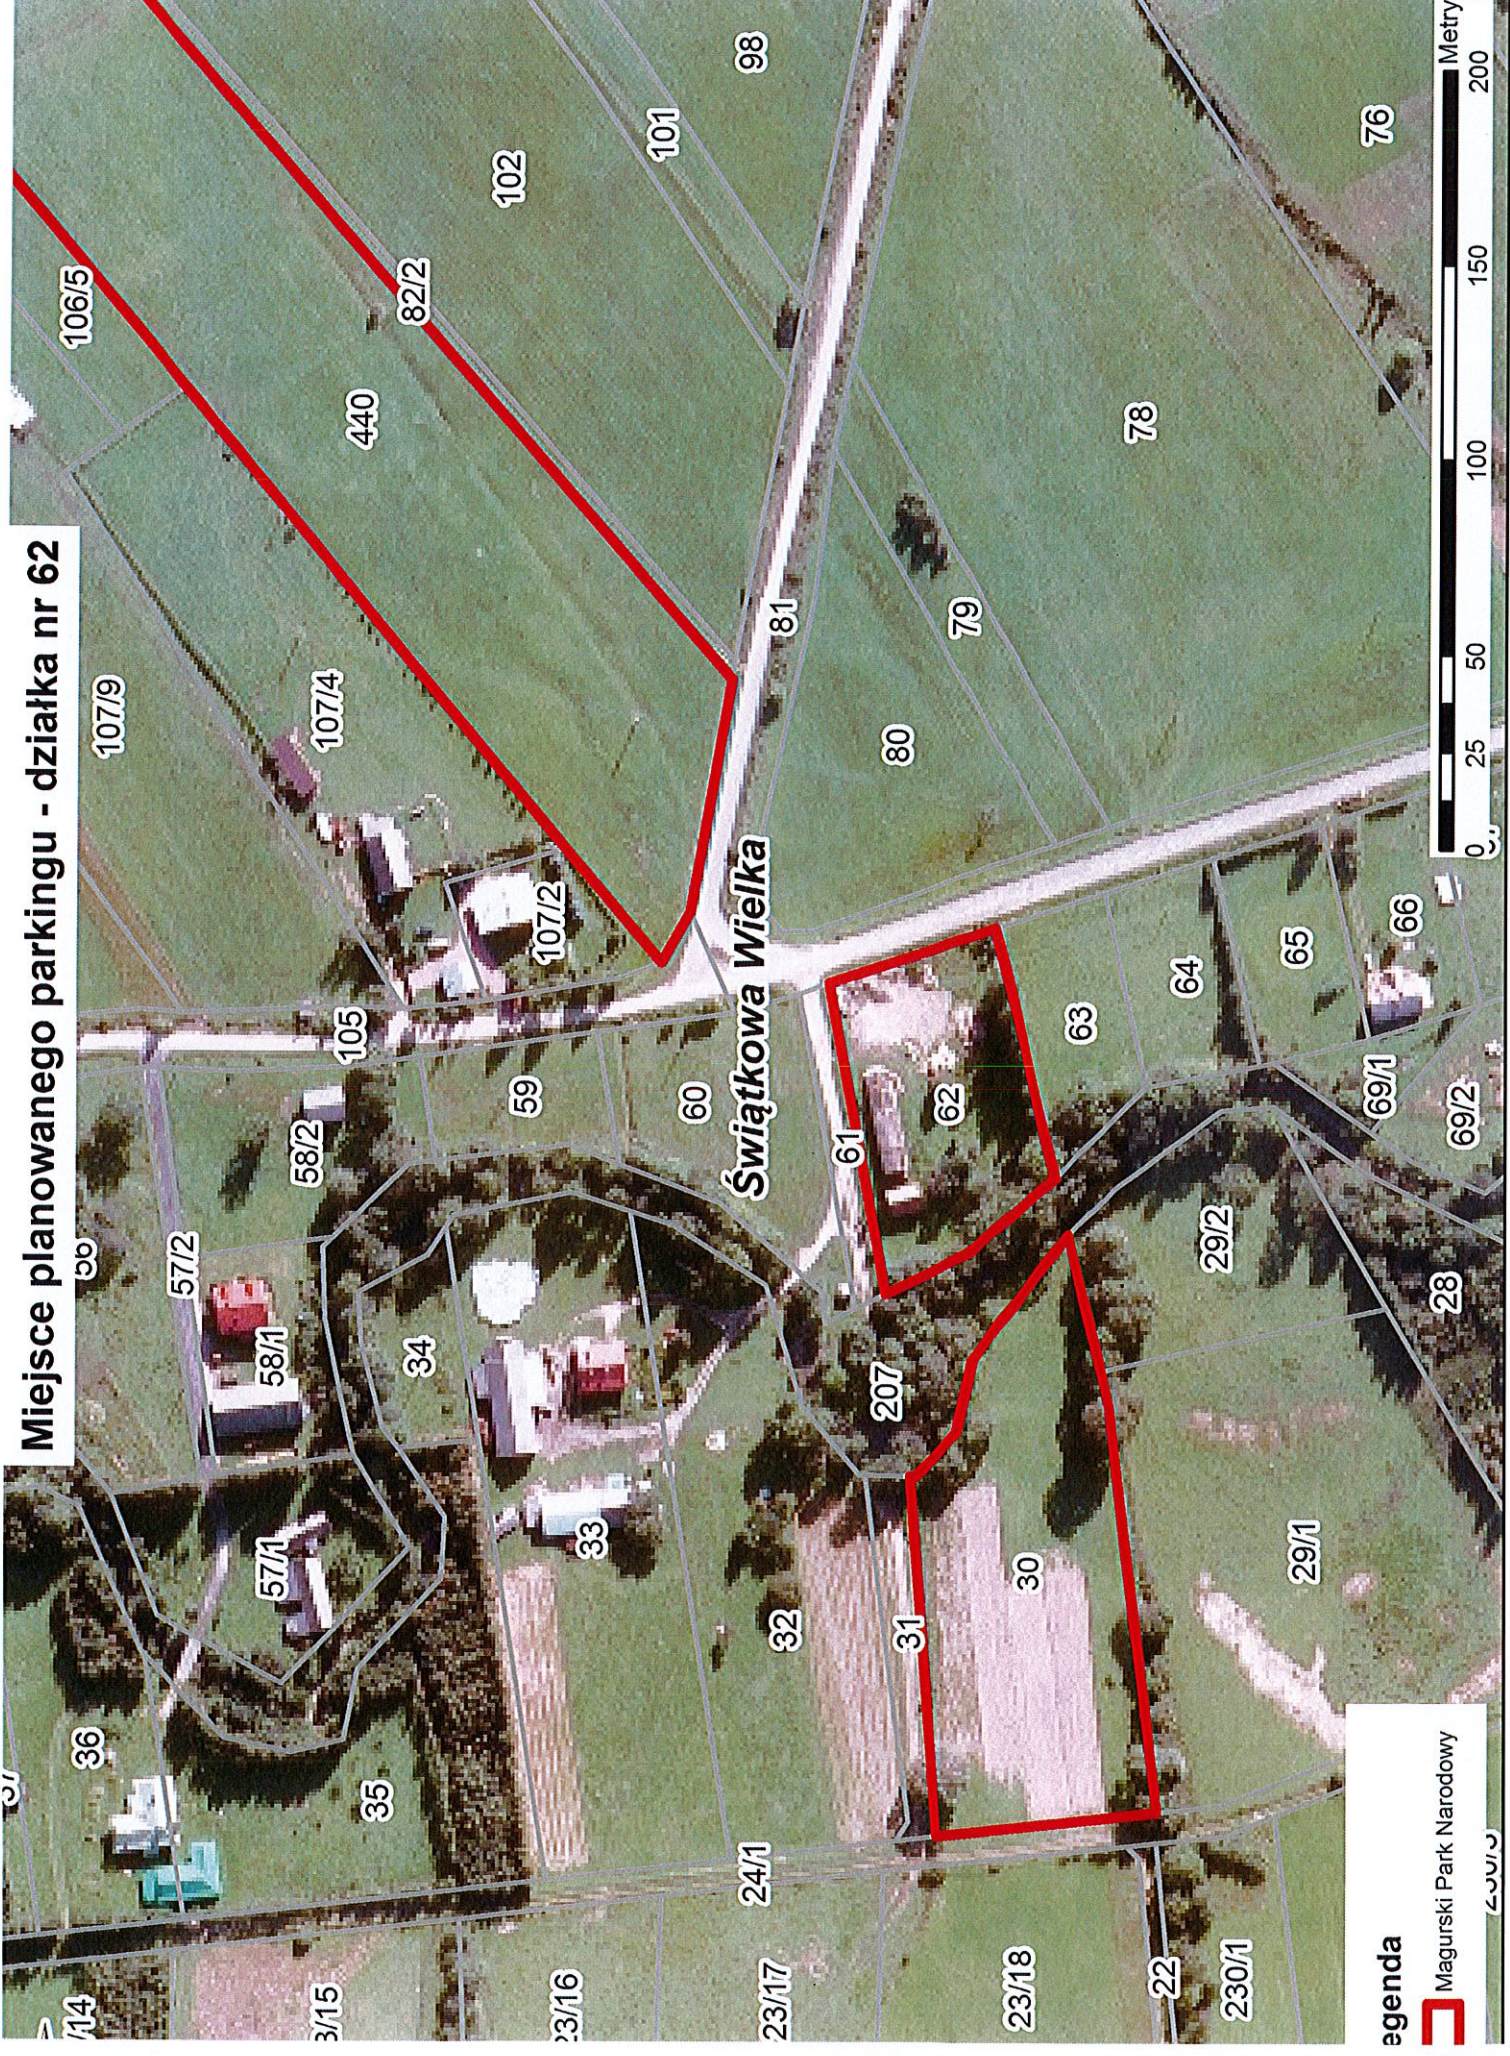

Miejsce planowanego parkingu - działka nr 62

legenda

Magurski Park Narodowy

0 25 50 100 150 200
Metry