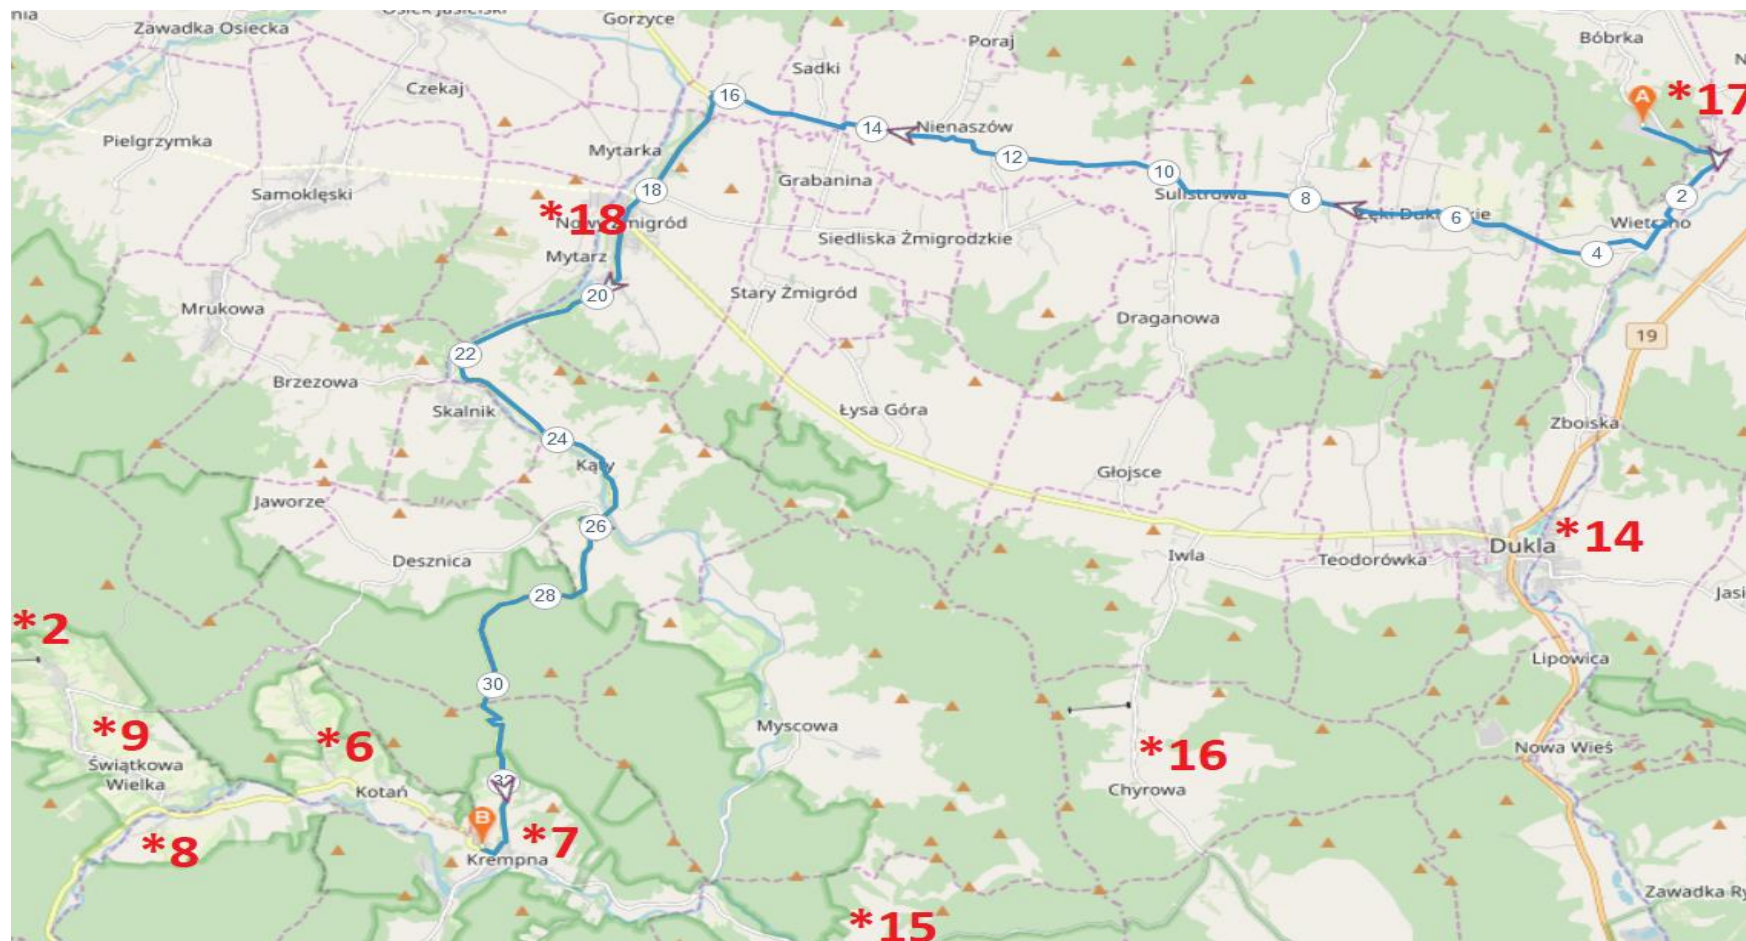

Załącznik nr 1.a. Proponowane trasy

TRASA 1

TRASA 2

PODKARPACKIE
przestrzeń otwarta

FUNDACJA

Magurski
Park Narodowy

Interreg
Polska-Słowacja
Europejski Fundusz Regionalny

TRASA 3

PODKARPACKIE
przestrzeń otwarta

TRASA 4

TRASA 5

TRASA 6

PODKARPACCKIE
przestrzeń otwarta

FUNDACJA

Magurski
Park Narodowy

Interreg
Polska-Słowacja

TRASA 7

PODKARPACKIE
przestrzeń otwarta

FUNDACJA

Magurski
Park Narodowy

Interreg
Polska-Słowacja

TRASA 8 (Słowacja)