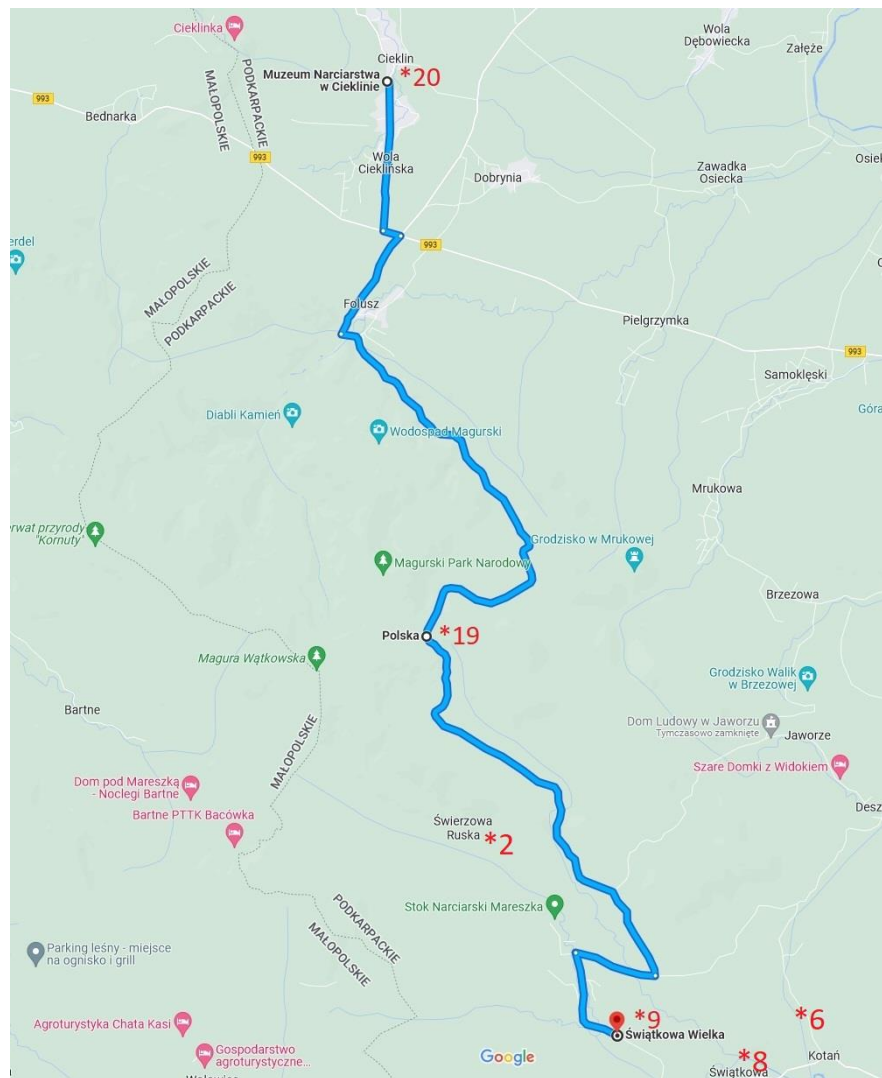

Załącznik nr 1.a. Proponowane trasy

TRASA 1

TRASA 2

PODKARPACKIE
przestrzeń otwarta

FUNDACJA

Magurski
Park Narodowy

Interreg
Polska-Słowacja
Europejski Fundusz Regionalny

TRASA 3

PODKARPACKIE
przestrzeń otwarta

TRASA 4

TRASA 5

TRASA 6

PODKARPACCKIE
przestrzeń otwarta

FUNDACJA

Magurski
Park Narodowy

Interreg
Polska-Słowacja

TRASA 7

PODKARPACKIE
przestrzeń otwarta

FUNDACJA

Magurski
Park Narodowy

Interreg
Polska-Słowacja

TRASA 8 (Słowacja)