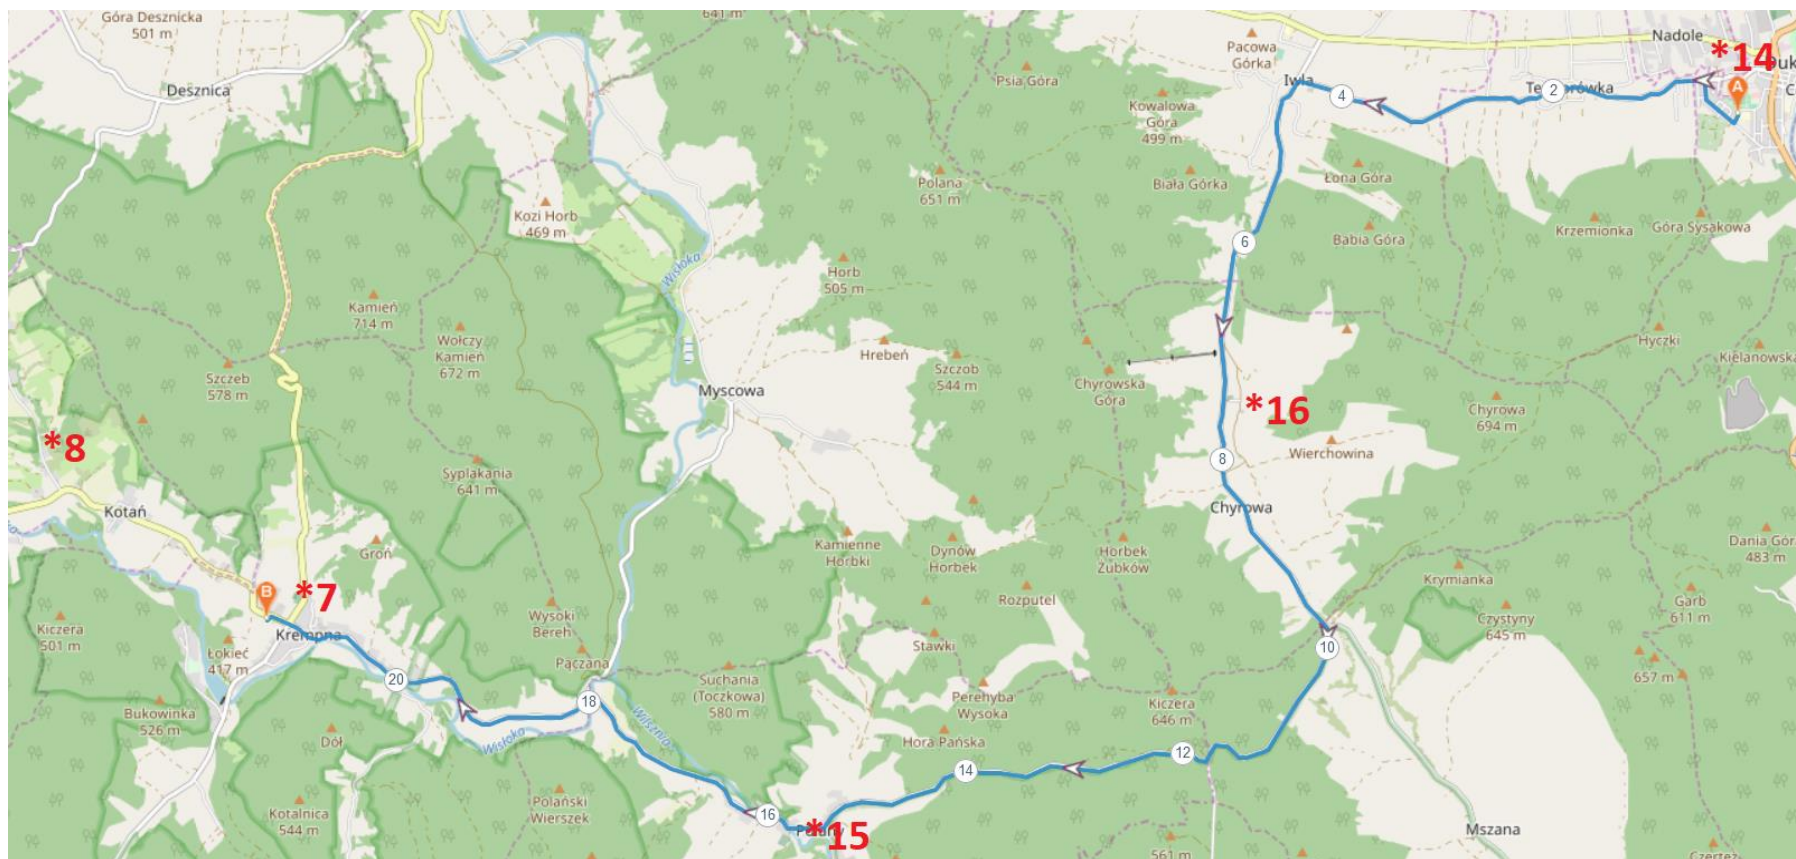

Załącznik nr 1.a. Proponowane trasy

TRASA 1

TRASA 2

PODKARPACKIE
przestrzeń otwarta

FUNDACJA

Magurski
Park Narodowy

Interreg
Polska-Słowacja
Europejski Fundusz Regionalny

TRASA 3

PODKARPACKIE
przestrzeń otwarta

TRASA 4

TRASA 5

TRASA 6

PODKARPACCKIE
przestrzeń otwarta

FUNDACJA

Magurski
Park Narodowy

Interreg
Polska-Słowacja

TRASA 7

PODKARPACKIE
przestrzeń otwarta

FUNDACJA

Magurski
Park Narodowy

Interreg
Polska-Słowacja

TRASA 8 (Słowacja)