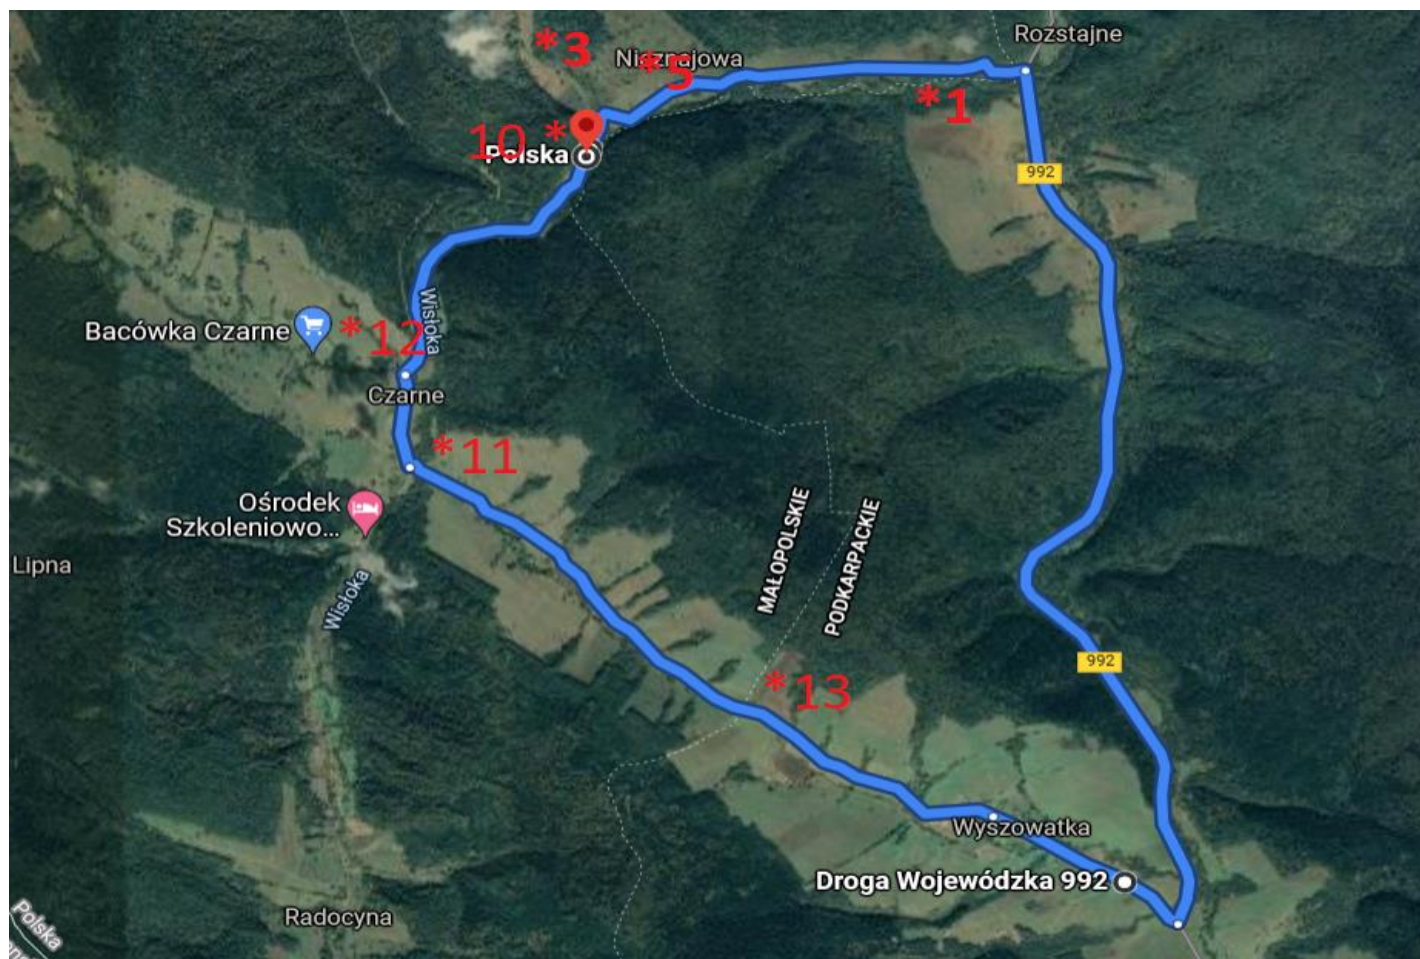

Załącznik nr 1.a. Proponowane trasy

TRASA 1

TRASA 2

PODKARPACKIE
przestrzeń otwarta

FUNDACJA

Magurski
Park Narodowy

Interreg
Polska-Słowacja
Europejski Fundusz Regionalny

TRASA 3

PODKARPACKIE
przestrzeń otwarta

TRASA 4

TRASA 5

TRASA 6

PODKARPACCKIE
przestrzeń otwarta

FUNDACJA

Magurski
Park Narodowy

Interreg
Polska-Słowacja

TRASA 7

PODKARPACKIE
przestrzeń otwarta

FUNDACJA

Magurski
Park Narodowy

Interreg
Polska-Słowacja

TRASA 8 (Słowacja)