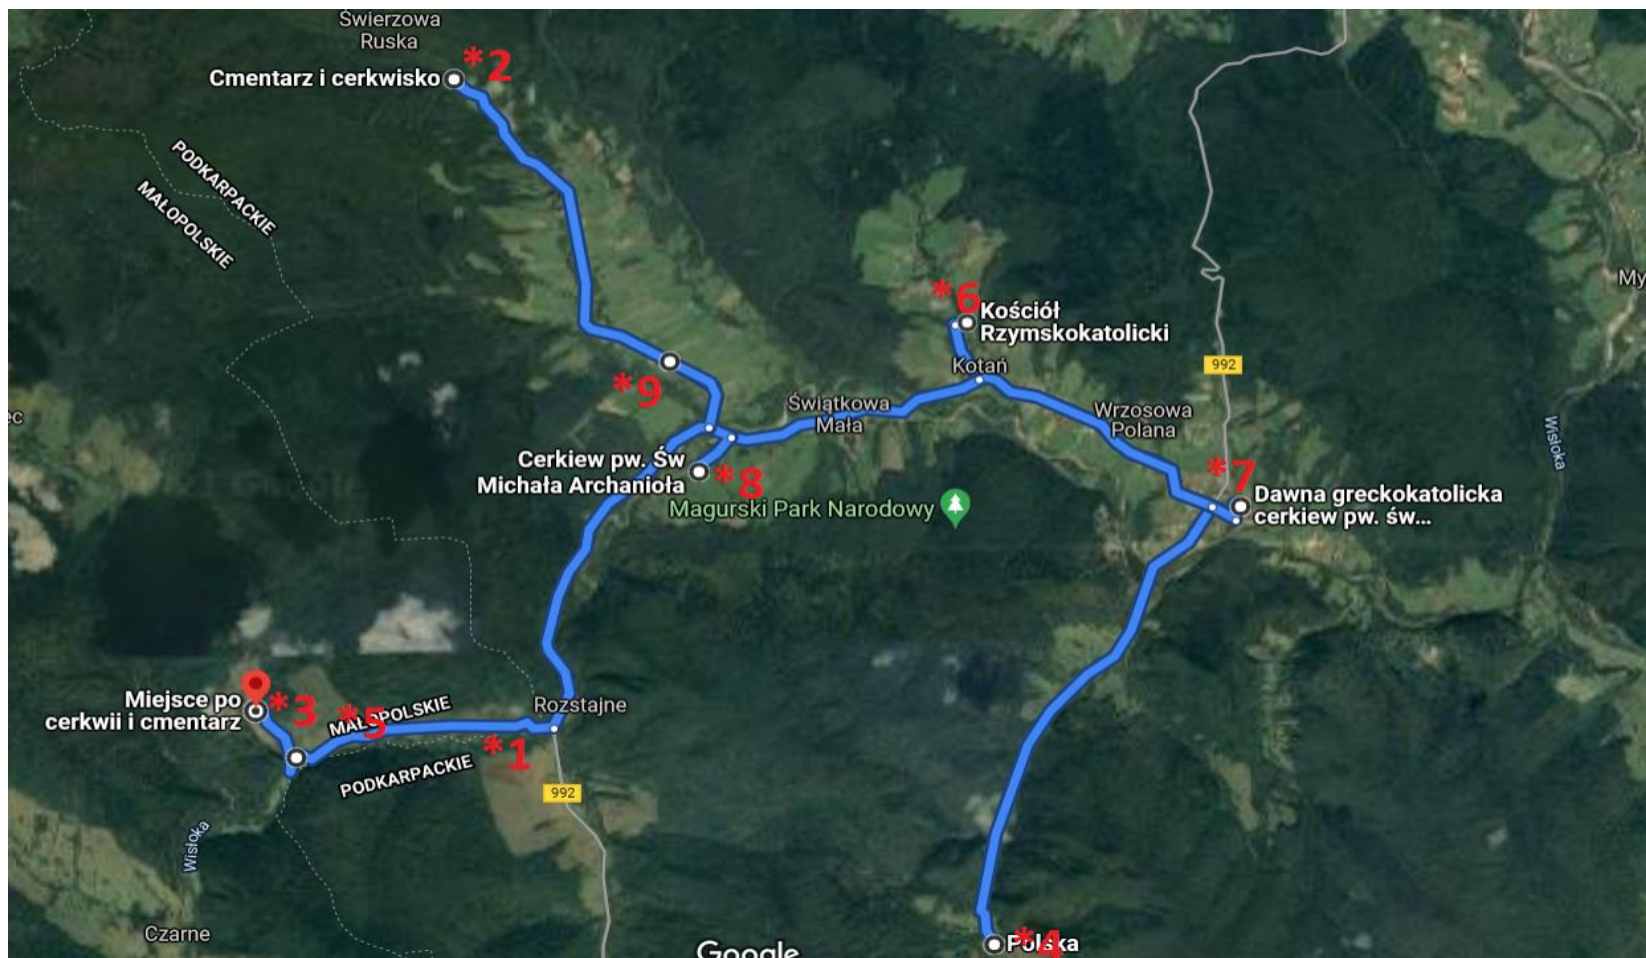

Załącznik nr 1.a. Proponowane trasy

TRASA 1

TRASA 2

PODKARPACKIE
przestrzeń otwarta

FUNDACJA

Magurski
Park Narodowy

Interreg
Polska-Słowacja
Europejski Fundusz Regionalny

TRASA 3

PODKARPACKIE
przestrzeń otwarta

TRASA 4

TRASA 5

TRASA 6

PODKARPACCKIE
przestrzeń otwarta

FUNDACJA

Magurski
Park Narodowy

Interreg
Polska-Słowacja

TRASA 7

PODKARPACKIE
przestrzeń otwarta

FUNDACJA

Magurski
Park Narodowy

Interreg
Polska-Słowacja

TRASA 8 (Słowacja)