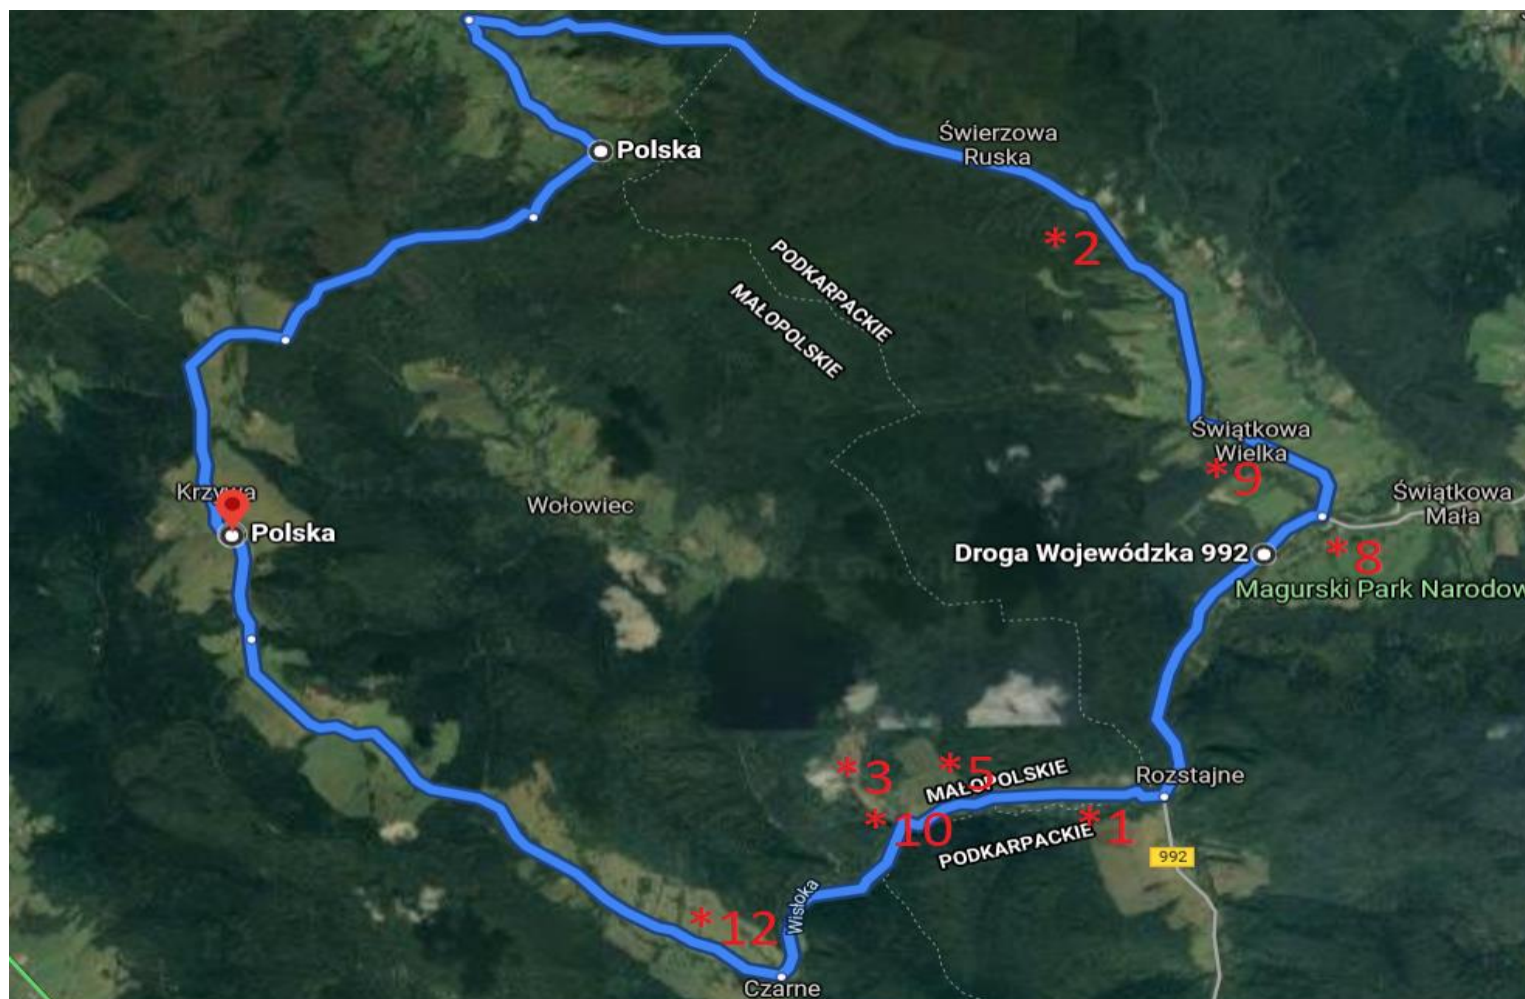

Załącznik nr 1.a. Proponowane trasy

TRASA 1

TRASA 2

PODKARPACKIE
przestrzeń otwarta

FUNDACJA

Magurski
Park Narodowy

Interreg
Polska-Słowacja
Europejski Fundusz Regionalny

TRASA 3

PODKARPACKIE
przestrzeń otwarta

TRASA 4

TRASA 5

TRASA 6

PODKARPACCKIE
przestrzeń otwarta

FUNDACJA

Magurski
Park Narodowy

Interreg
Polska-Słowacja

TRASA 7

PODKARPACKIE
przestrzeń otwarta

FUNDACJA

Magurski
Park Narodowy

Interreg
Polska-Słowacja

TRASA 8 (Słowacja)