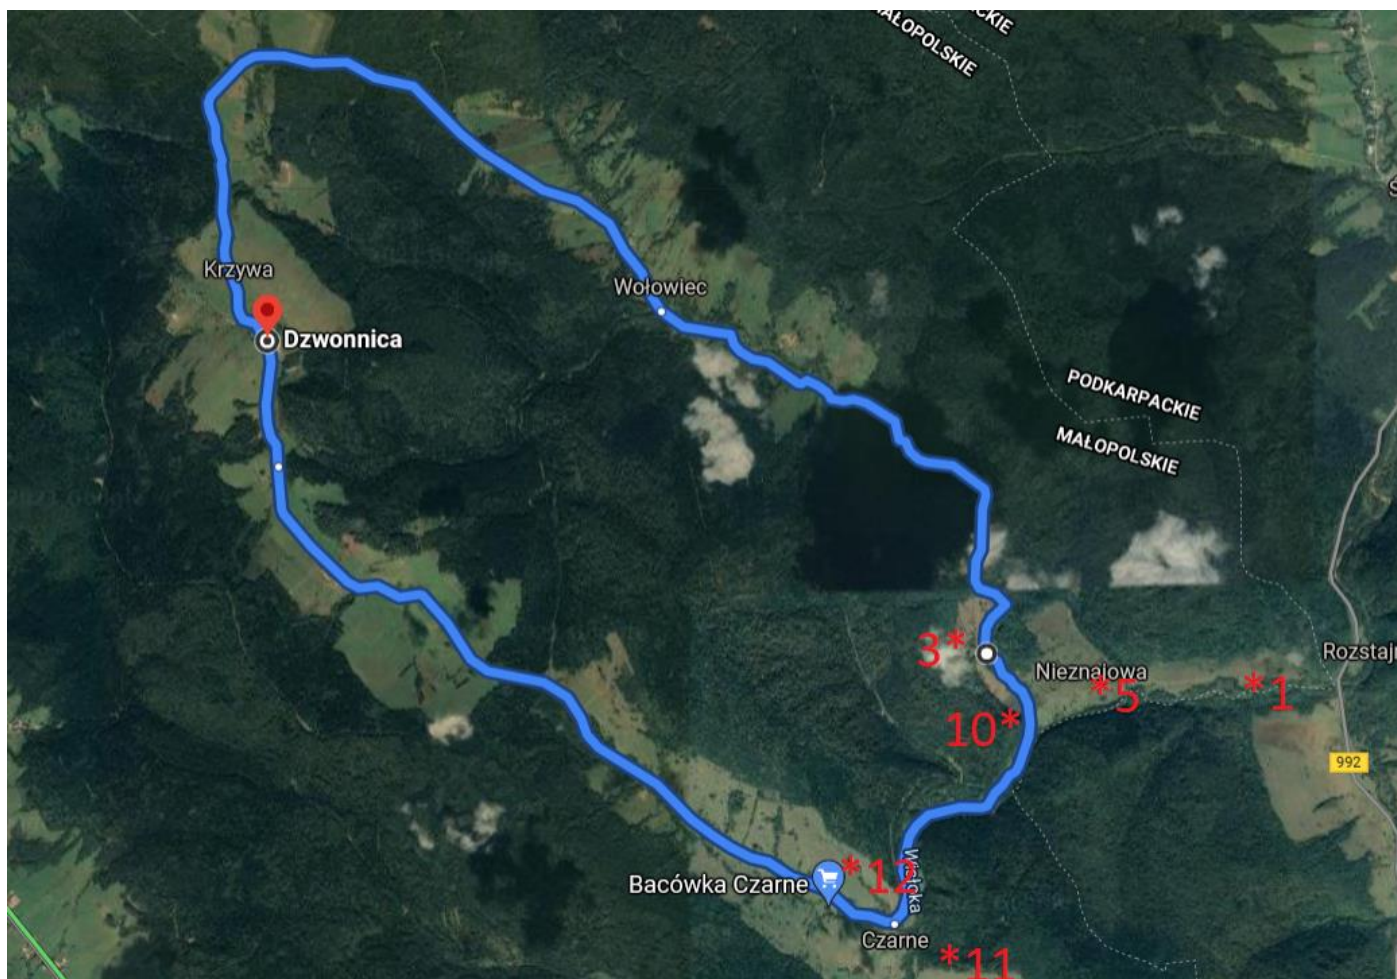

Załącznik nr 1.a. Proponowane trasy

TRASA 1

TRASA 2

PODKARPACKIE
przestrzeń otwarta

FUNDACJA

Magurski
Park Narodowy

Interreg
Polska-Słowacja
Europejski Fundusz Regionalny

TRASA 3

PODKARPACKIE
przestrzeń otwarta

TRASA 4

TRASA 5

TRASA 6

PODKARPACCKIE
przestrzeń otwarta

FUNDACJA

Magurski
Park Narodowy

Interreg
Polska-Słowacja

TRASA 7

PODKARPACKIE
przestrzeń otwarta

FUNDACJA

Magurski
Park Narodowy

Interreg
Polska-Słowacja

TRASA 8 (Słowacja)